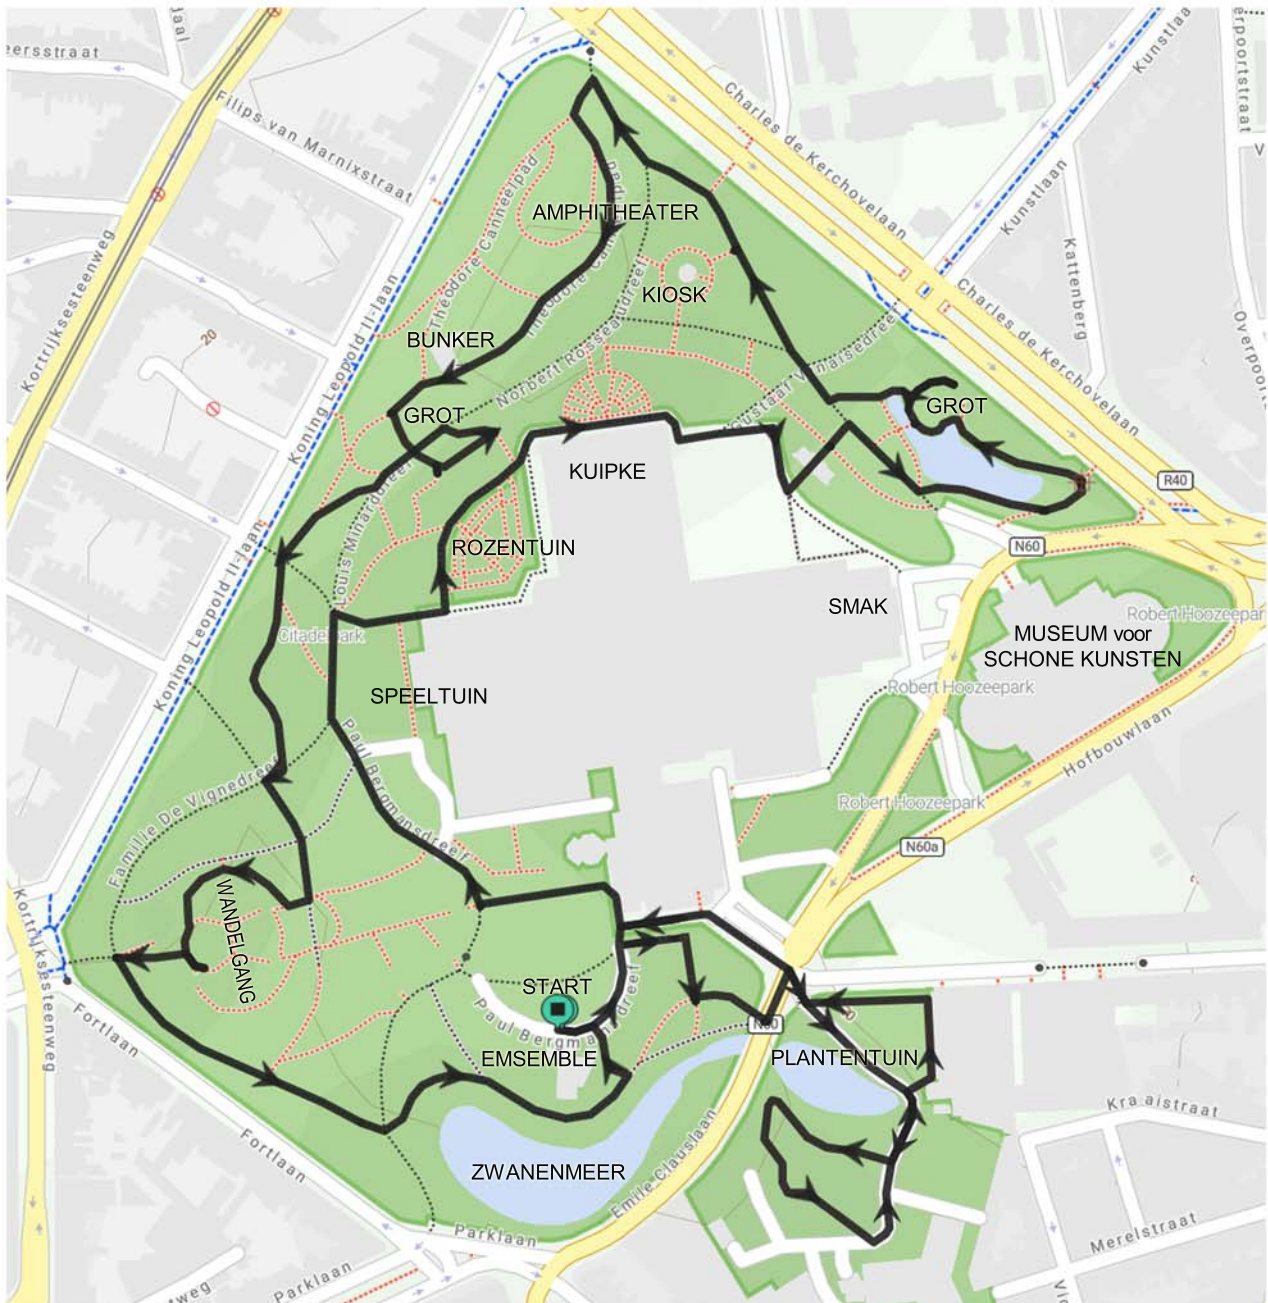

Themawandeling door het citadelpark

19 juni 2022

Start: 16 uur

Vertrek en aankomst: aan het lokaal van Ensemble

(voormalig dierenzieiel)

Afstand: 3,5 Km

<https://www.wikiloc.com/hiking-trails/citadel-park-gent-105604437>

<https://www.routeyou.com/nl/route/view/10964107/recreatieve-wandelroute/citadel-park-gent>